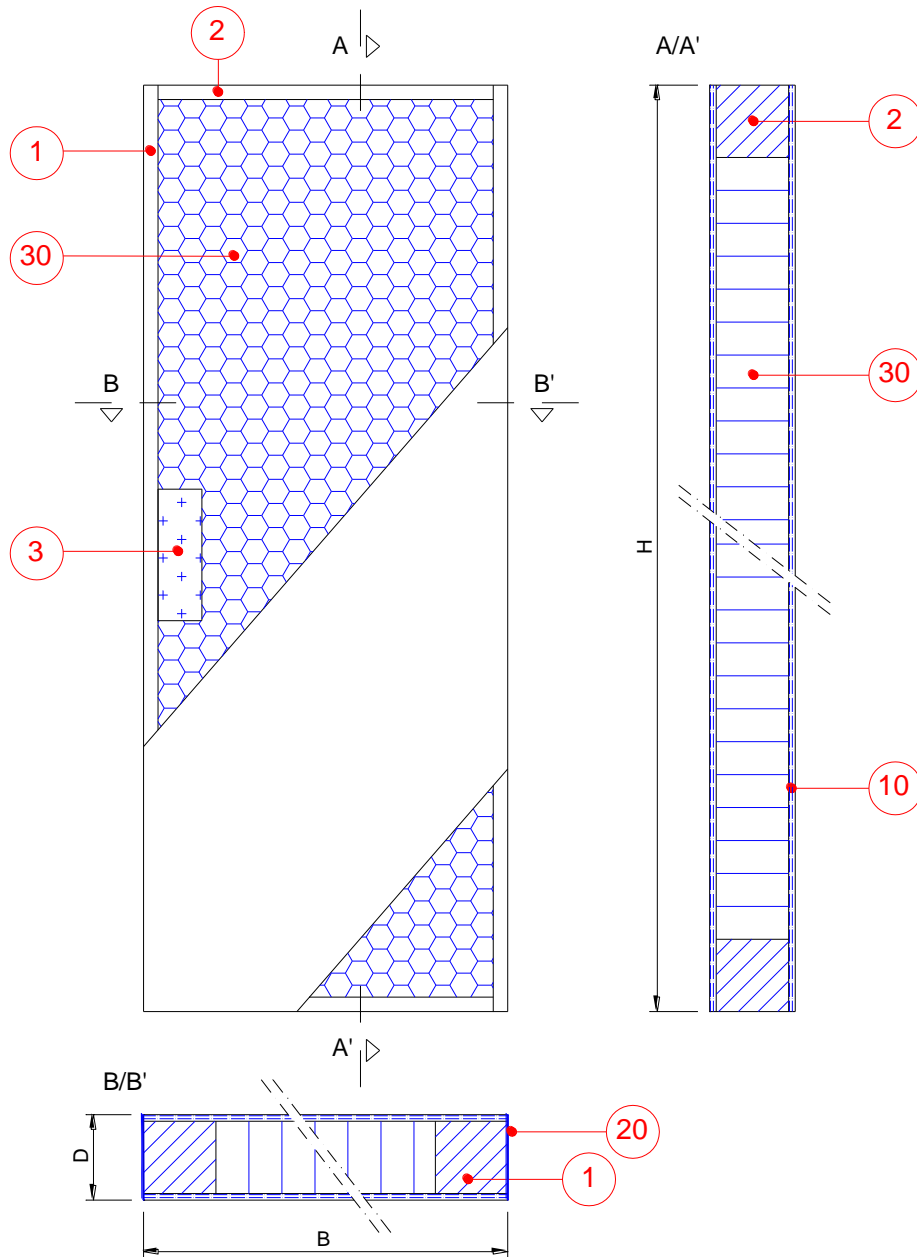

Porte à chant plat 40 mm, EBC âme alvéolaire, ≤ 2115 mm

B	largeur porte	
H	hauteur porte	≤ 2115 mm
D	épaisseur porte	~ 40 mm
1	montant	Epicea ~ 28 x 33 mm ²
2	traverse	Epicea ~ 23 x 33 mm ²
3	Boîtier serrure	
10	Parement	Épaisseur 3 mm EBC laqué
20	Finition des chants	Bande sur les 2 côtés

30	Remplissage	Alvéolaire
	Type de remplissage	V01, CR WABE(33.5)
	Type de cadre	DA002

Octobre 2016

Seulement les produits indiqués en tant que tel sont certifiés FSC.
Sous réserve de modifications et d'erreurs d'impression.